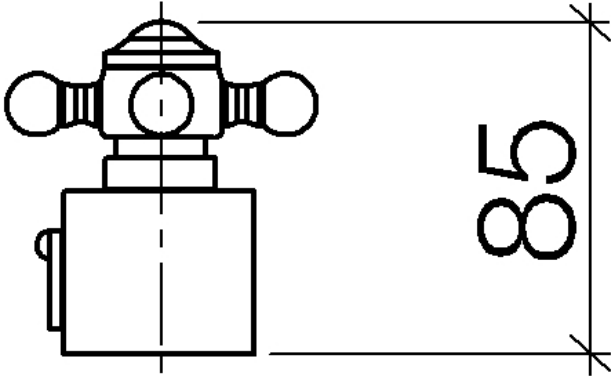

11 420 360

	Platinum	11 420 360-08
	Chrome	11 420 360-00
	Brushed Platinum	11 420 360-06
	Durabress (23kt Gold)	11 420 360-09
	Brushed Durabress (23kt Gold)	11 420 360-28
	Brushed Dark Platinum	11 420 360-99

MADISON Temperature control handle - Platinum

MADISON

11 420 360

11 420 360

11 420 360

Parts for other finishes can be found here: [Chrome](#)

Spare parts list

No.	Item Number	Name	Quantity used	Delivery time
1	09 20 36 005-08	handle	1	40
2	09 26 01 016 90	accessories	1	2
3	09 20 83 006 90	handle	1	2
4	09 24 03 119 90	nipple	1	2
6	09 20 36 004-08	handle	4	40
7	90 30 30 027 00 90	screw	1	2
8	09 30 33 004 90	screw	1	2
10	90 21 33 020 00 90	handle	1	2